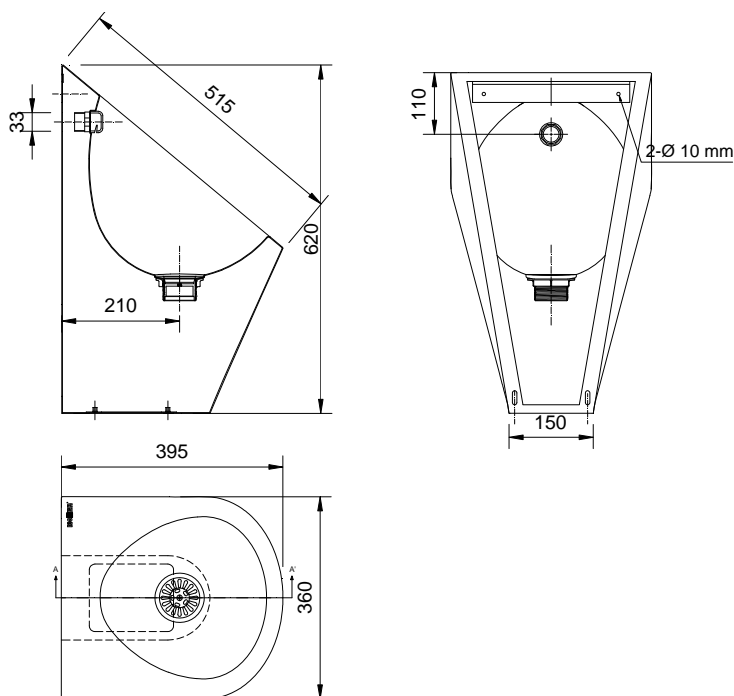

# veltia®

New Generation Hand Dryers

URINARIO MURAL

cod. 13004.B

Urinario mural

- Urinario mural de acero inoxidable AISI 304.
- Durabilidad y resistencia a la corrosión.
- Acabado acero inoxidable brillo. Disponible también acabado satinado (NOFER 13004.S)
- Adecuado para sistema de descarga empotrada de accionamiento manual o electrónico.

### COMPONENTES Y CARACTERÍSTICAS TÉCNICAS

- Fabricado con planchas de acero inoxidable AISI 304 de 1,2 mm de grosor.
- Dimensiones: 620 alto x 360 ancho x 395 fondo mm.
- Incluye válvula de desagüe.
- Toma de agua Ø 33 mm, desagüe Ø 56 mm.
- Instalación: unión mural recomendada mediante tornillería de acero inoxidable (no incluida).
- Opcional bastidor mural código VELTIA 13101, 13102, 13103, 13104, 13101.2.
- Mantenimiento: el acero inoxidable requiere mantenimiento pues la suciedad con el tiempo puede llegar a comerse el cromo del acero inoxidable AISI 304. Recomendamos una limpieza mensual con nuestro producto especializado.

### ESQUEMA DIMENSIONAL

Dimensiones en mm

### TEXTO SUGERIDO PARA PRESCRIPCIÓN

Urinario mural VELTIA o equivalente, en acero inoxidable AISI 304, acabado brillo. Adecuado para descarga empotrada. Dimensiones: 620 alto x 360 ancho x 395 fondo mm.