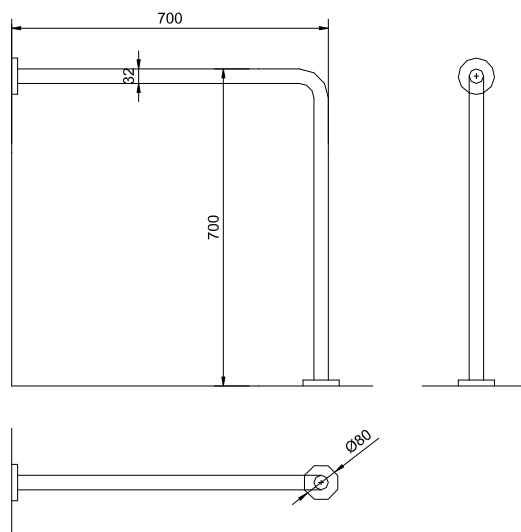

# veltia®

New Generation Hand Dryers

BARRA FIJA

COD. 15198.S

Barra fija pared-suelo ángulo 90°

- Barra de apoyo fija para pared.
- Adecuada para apoyo en lavabos, wc-bidé, duchas y bañeras.
- Diseñada para aseos adaptados a personas con movilidad reducida.
- Acero inoxidable satinado. Disponible también acabado brillo (VELTIA 15198.B) y Nylon blanco (VELTIA 15198.W).

#### COMPONENTES Y CARACTERÍSTICAS TÉCNICAS

- Fabricada en acero inoxidable AISI 304.
- Dimensiones: 700 mm alto x 700 mm fondo.
- Barras Ø 32 x 1.5 mm.
- Mantenimiento: el acero inoxidable requiere mantenimiento pues la suciedad con el tiempo puede llegar a comerse el cromo del acero inoxidable AISI 304. Recomendamos una limpieza mensual con nuestro producto especializado.
- Tornillería incluida.

#### TEXTO SUGERIDO PARA PRESCRIPCIÓN

Barra de apoyo fija VELTIA o equivalente, de apoyo suelo-pared, de acero inoxidable AISI 304 acabado satinado.  
Dimensiones: 700 mm altura y 700 mm fondo. Barra Ø 32x1.5 mm.

#### ESQUEMA DIMENSIONAL

Productos Relacionados

15059.S

15204.S

15062.S

15051.80.S