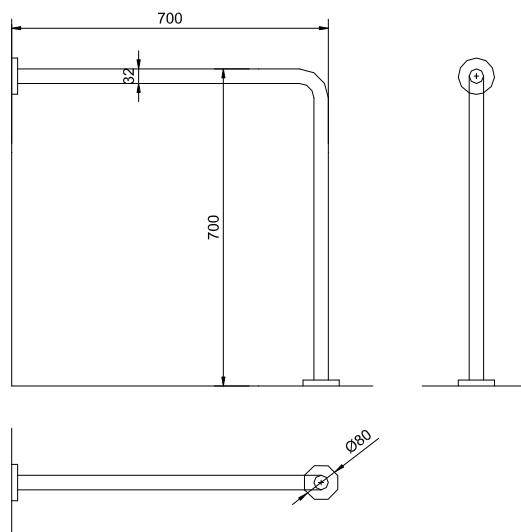

**Barra fija 90°**

- Barra de apoyo fija para pared.
- Adecuada para apoyo en lavabos, wc-bidé, duchas y bañeras.
- Diseñada para aseos adaptados a personas con movilidad reducida.
- Acero inoxidable acabado Nylon blanco. Disponible también acabado satinado (VELTIA 15198.S) y brillo (VELTIA 15198.B).

**COMPONENTES Y CARACTERÍSTICAS TÉCNICAS**

- Fabricada en acero inoxidable AISI 304.
- Dimensiones: 700 mm alto x 700 mm fondo.
- Barras Ø 32.
- Mantenimiento: el acero inoxidable requiere mantenimiento pues la suciedad con el tiempo puede llegar a comerse el cromo del acero inoxidable AISI 304. Recomendamos una limpieza mensual con nuestro producto especializado.
- Tornillería incluida.

**TEXTO SUGERIDO PARA PRESCRIPCIÓN**

Barra de apoyo fija VELTIA o equivalente, de apoyo suelo – pared, de acero inoxidable AISI 304 acabado satinado. Dimensiones: 700 mm altura y 700 mm fondo. Barras Ø 32.

**ESQUEMA DIMENSIONAL**

**Productos Relacionados**

15059.S

15204.S

15062.S

15051.80.S