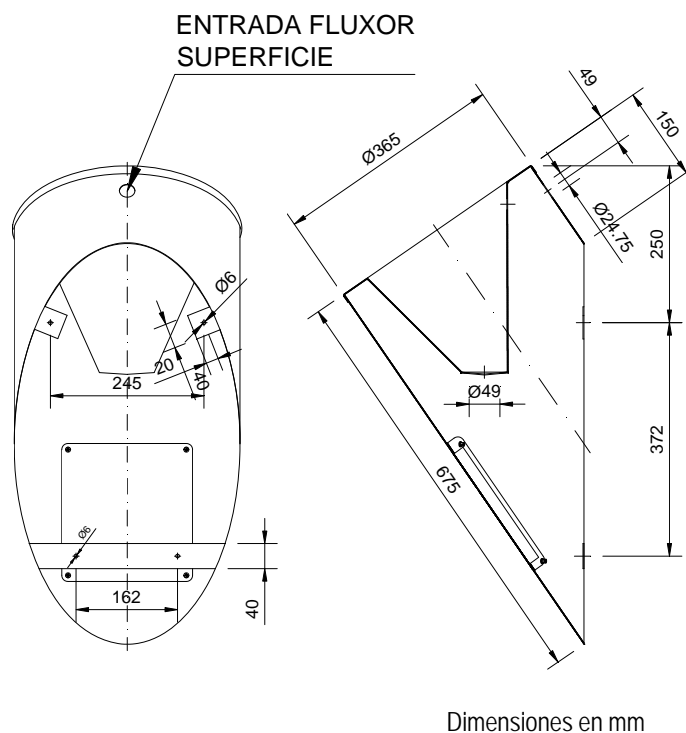

Urinario mural

- Urinario mural de acero inoxidable AISI 304.
- Durabilidad y resistencia a la corrosión.
- Acero inoxidable acabado brillo. También disponible acabado satinado (VELTIA 13001.S).
- Adecuado para sistema de descarga de fluxor en superficie, con sistema de accionamiento manual o automático.
- Indicado su uso en baños y aseos públicos.
- Antivandálico, sin cantos vivos ni aristas peligrosas.
- No incluye válvula ni sifón.

COMPONENTES Y CARACTERÍSTICAS TÉCNICAS

- Fabricado con planchas de acero inoxidable AISI 304 de 1,2 mm de grosor.
- Opcional bastidor mural códigos VELTIA 13101, 13102, 13103, 13104, 13101.2.
- Válvula y sifón opcional (VELTIA 13114).
- Mantenimiento: el acero inoxidable requiere mantenimiento pues la suciedad con el tiempo puede llegar a comerse el cromo del acero inoxidable AISI 304. Recomendamos una limpieza mensual con nuestro producto especializado.

ESQUEMA DIMENSIONAL

TEXTO SUGERIDO PARA PRESCRIPCIÓN

Urinario mural VELTIA en acero inoxidable AISI 304, acabado brillo. Adecuado para descarga en superficie, accionamiento manual o electrónico.

Productos Relacionados